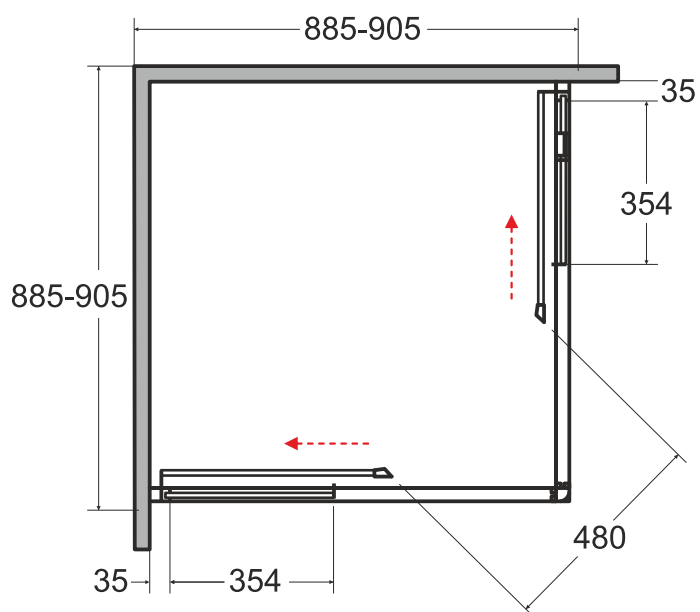

Kabina kwadratowa **MODERN BLACK 90**
kwadratowa 90x90x190 cm

Więcej informacji: www.besco.eu