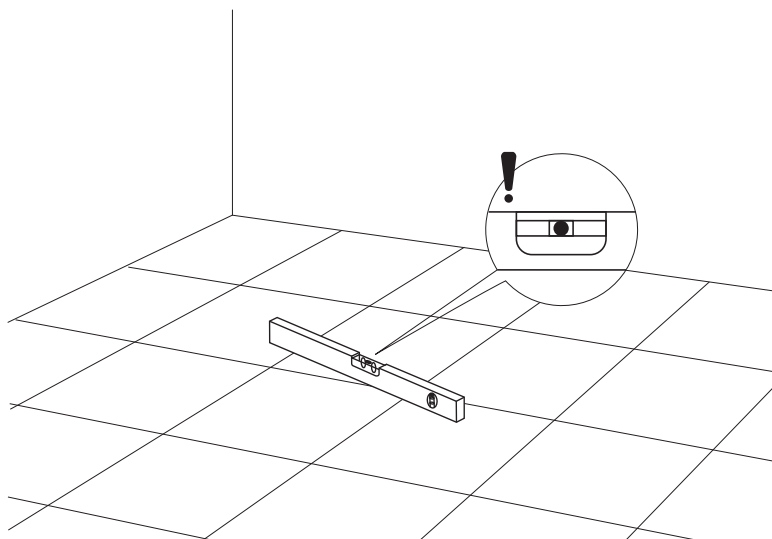

CLASSICAWW#

Instrukcja montażu i konserwacji | Installation and maintenance | Montage- und Wartungsanleitung | Notice de montage et d'entretien

1

2

PL Powierzchnie produktów należy czyścić miękką ściereczką z dodatkiem łagodnego środka czyszczącego lub roztworu kwasu cytrynowego. Niewskazane jest stosowanie szorstkich materiałów ani żrących lub ściernych środków czyszczących, ponieważ mogą one spowodować uszkodzenia powłoki. Po więcej informacji i przydatnych wskazówek dotyczących dbania o produkty zapraszamy na omnires.com.