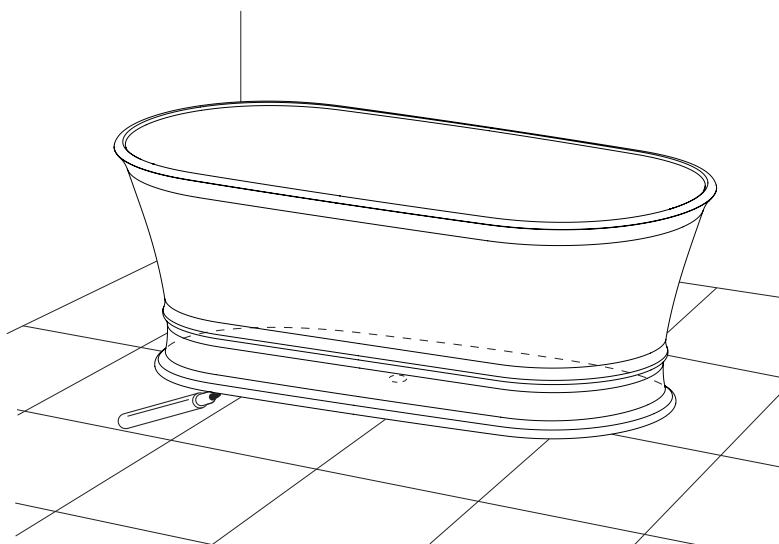

CLASSICAWW#

Instrukcja montażu i konserwacji | Installation and maintenance | Montage- und Wartungsanleitung | Notice de montage et d'entretien

1

2

PL Powierzchnie produktów należy czyścić miękką ściereczką z dodatkiem łagodnego środka czyszczącego lub roztworu kwasu cytrynowego. Niewskazane jest stosowanie szorstkich materiałów ani żrących lub ściernych środków czyszczących, ponieważ mogą one spowodować uszkodzenia powłoki. Po więcej informacji i przydatnych wskazówek dotyczących dbania o produkty zapraszamy na omnires.com.